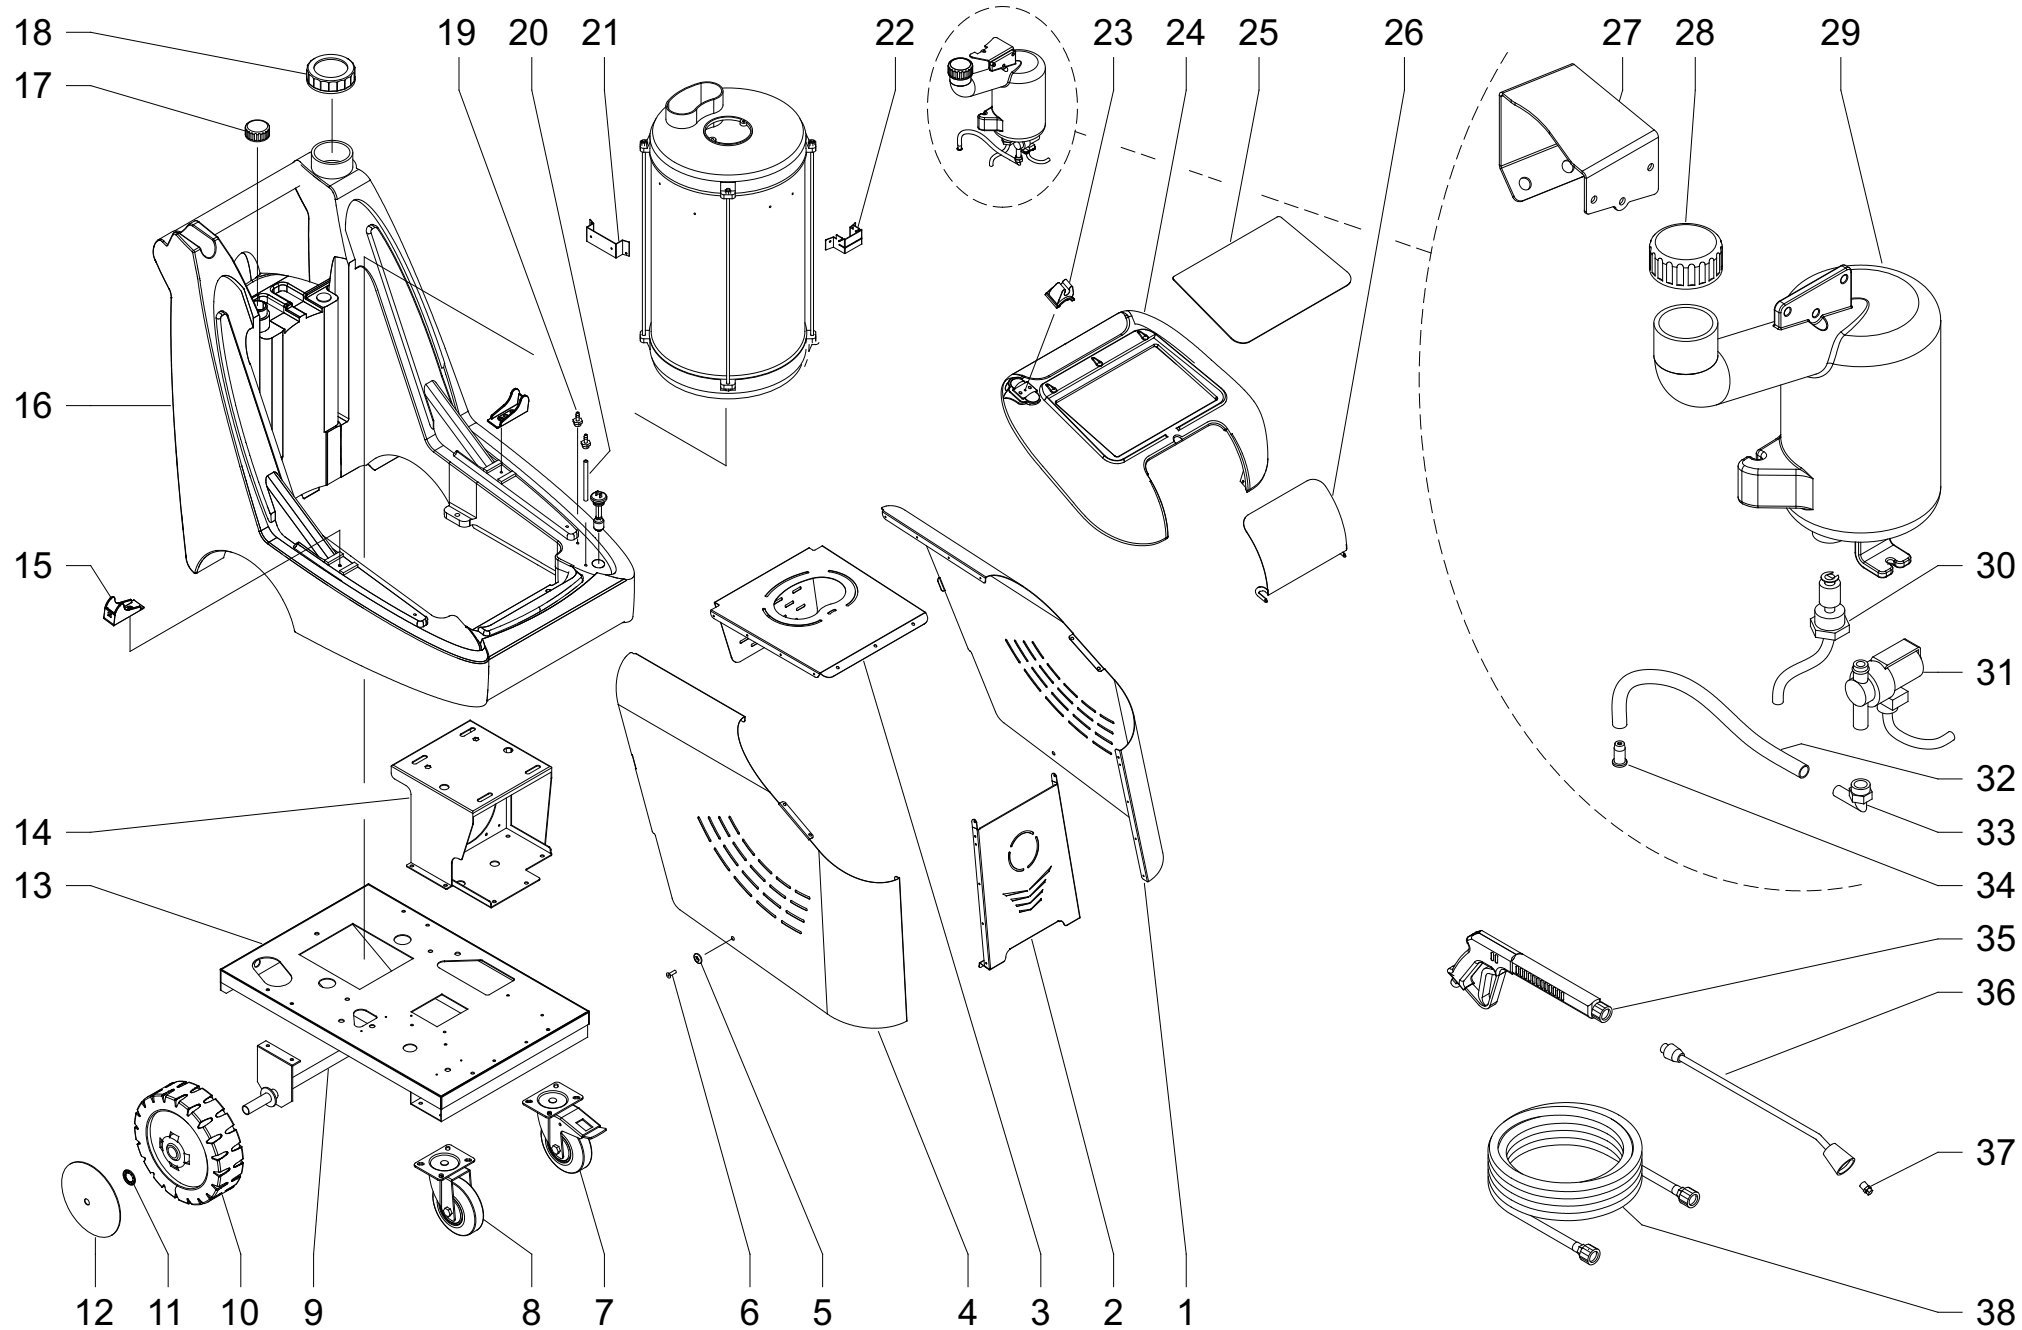

REF	CODE	QTY	DESCRIPTION	DENOMINATION	BESCHREIBUNG	DESCRIPCION	DESCRIZIONE	TECNICAL FEATURES
01	B. CRDS00950	01	HOOD	CAPOT	HAUBE	COFRE	COFANO	
02	B. CRDS00953	01	HOOD	CAPOT	HAUBE	COFRE	COFANO	
03	B. CRDS00952	01	HOOD	CAPOT	HAUBE	COFRE	COFANO	
04	B. CRDS00951	01	HOOD	CAPOT	HAUBE	COFRE	COFANO	
05	B. VTRD00001	02	WASHER	RONDELLE	DICHTUNG	ARANDELLA	RONDELLA	
06	B. VTVT00300	02	SCREW	VIS	SCHRAUBE	TORNILLO	VITE	
07	C10538	01	WHEEL	ROUE	LAUFRAD	RUEDA	RUOTA	
08	B. RUOT00031	01	WHEEL	ROUE	LAUFRAD	RUEDA	RUOTA	
09	L01244	01	AXLE	AXE	ACHESE	EJE	ASSE	
10	C10531G	02	WHEEL	ROUE	LAUFRAD	RUEDA	RUOTA	
11	M20203	02	WASHER	RONDELLE	DICHTUNG	ARANDELLA	RONDELLA	
12	C10532	02	WHEEL COVER	COUVRE TOURNE	VERLANGERUNG	EMBELLECEDOR	COPRIRUOTA	rosso - red
12	C10571	02	WHEEL COVER	COUVRE TOURNE	VERLANGERUNG	EMBELLECEDOR	COPRIRUOTA	giallo - yellow
13	B. CRVR00702	01	FRAME	CHASSIS	GERUST	CHASIS	TELAIO	
14	B. CRVR00713	01	SUPPORT	SUPPORT	HALTER	SOPORTE	SUPPORTO	
15	B. PLDS00323	02	BRACKET	ENTRIER	BUGEL	GRAPA	STAFFA	
16	P50118	01	TANK	RESERVOIR	TANK	DEPOSITO	SERBATOIO	
17	P50122	01	CAP	BOUCHON	VERSCHLUSS	TAPPO	TAPPO	
18	P50108	01	CAP	BOUCHON	VERSCHLUSS	TAPPO	TAPPO	
19	B. RCVR00007	02	HOSE FITTING	RACC. P. TUYAU	SCHLAUCH HALTER	PORTAMANGUERA	PORTAGOMMA	
20	I40306	01	HOSE	TUYAU	ROHR	TUBO	TUBO	
21	B. CRZN00669	01	BRACKET	ENTRIER	BUGEL	GRAPA	STAFFA	
22	B. CRZN00670	01	BRACKET	ENTRIER	BUGEL	GRAPA	STAFFA	
23	B. PLDS00325	01	SUPPORT	SUPPORT	HALTER	SOPORTE	SUPPORTO	
24	B. PLDS00369	01	INSTRUM. PANEL	TAB. DE BORD	ARM. BRETT	CRUSCOTTO	CRUSCOTTO	
25	B. PLDS00333	01	PROTECTION	PROTECTION	SCHUTZ	PROTECCION	PROTEZIONE	
26	B. CRDS00964	01	SCUTTLE	PORTE	SCHALTER	VENTANILLA	SPORTELLO	
27	B. CRDS00963	01	BRACKET	ENTRIER	BUGEL	GRAPA	STAFFA	
28	B. P50122	01	CAP	BOUCHON	VERSCHLUSS	TAPPO	TAPPO	
29	B. PLDS00317	01	TANK	RESERVOIR	TANK	DEPOSITO	SERBATOIO	
30	B. MEIP00050	01	SWITCH	INTERRUPTEUR	SCHALTER	INTERRUPTOR	INTERRUPTORE	
31	B. I10705	01	DISPENSER	DISTRIBUTEUR	DISPENSER	DISPENSADOR	DOSATORE	
32	B. I40321	01	HOSE	TUYAU	ROHR	TUBO	TUBO	
33	B. CMMP00044	01	HOSE FITTING	RACC. P. TUYAU	SCHLAUCH HALTER	PORTAMANGUERA	PORTAGOMMA	
34	B. PLDS00324	01	NOZZLE	BUSE	DUSE	BOQUILLA	UGELLO	
35	01AC421	01	GRIP	POIGNEE	HANDGRIFF	EMPUNADURA	IMPUGNATURA	
36	01AC419	01	LANCE	LANCE	LANZEN	LANZA	LANCIA	
37	I50202	01	NOZZLE	BUSE	DUSE	BOQUILLA	UGELLO	MH 200.15
37	I50216	01	NOZZLE	BUSE	DUSE	BOQUILLA	UGELLO	STX 160.15
37	I50276	01	NOZZLE	BUSE	DUSE	BOQUILLA	UGELLO	STX 140.10
37	I50284	01	NOZZLE	BUSE	DUSE	BOQUILLA	UGELLO	STX 200.15
38	01AC381	01	HOSE	TUYAU	ROHR	TUBO	TUBO