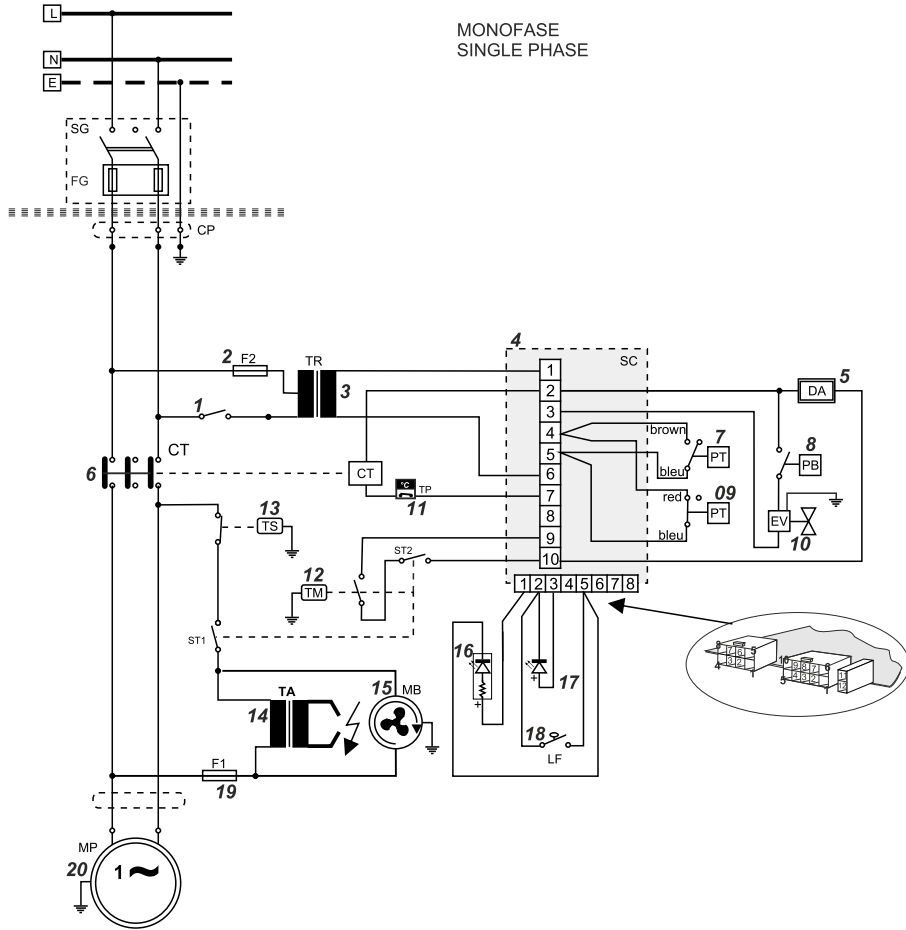

EXPLODED VIEW

TABLE N° EXPL00162

SPARE PARTS LIST

EL. PANEL STX - SUSETTE

08/02/2017

REF	CODE	QTY	DESCRIPTION	DENOMINATION	BESCHREIBUNG	DESCRIPCION	DESCRIZIONE	TECNICAL FEATURES
01	B. CRZN00671	01	SUPPORT	SUPPORT	HALTER	SOPORTE	SUPPORTO	SUSETTE 150.15 - 200.15
01	B. CRZN00672	01	SUPPORT	SUPPORT	HALTER	SOPORTE	SUPPORTO	SUSETTE 110.13
01	B. CRZN00700	01	SUPPORT	SUPPORT	HALTER	SOPORTE	SUPPORTO	STX 150.15
02	B. MEVR00318	02	FUSE-HOLDER	PORTE-FUSIBLES	SICHERUNGHALTER	PORTASFUSIBLES	PORTAFUSIBILE	
03	B. PLDS00310	01	BOX	BOÎTE	KASTEN	CAJA	SCATOLA	
04	B. PLDS00312	01	COVER	COUVERCLE	DECKEL	TAPA	COPERCHIO	
05	B. MEIP00054	01	THERMOSTAT	THERMOSTAT	THERMOSTAT	TERMOSTATO	TERMOSTATO	OPTIONAL
06	B. PLDS00329	01	COVER	COUVERCLE	DECKEL	TAPA	COPERCHIO	
07	B. MOLL00046	01	SPRING	RESSORT	FEDER	MUELLE	MOLLA	
08	B. PLDS00328	01	LEVER	LEVIER	HEBEL	PALANCA	LEVA	
09	B. MEIP00057	01	SWITCH	INTERRUPTEUR	SCHALTER	INTERRUPTOR	INTERRUTTORE	
10	B. CUSC00032	01	BEARING	ROULEMENT	LAGER	COJINETE	CUSCINETTO	
11	B. PLDS00327	01	SUPPORT	SUPPORT	HALTER	SOPORTE	SUPPORTO	
12	B. CMMP00149	01	INSERT	INSERT	EINSATZ	INSERTO	INSERTO	
13	B. GUAR00112	02	GASKET	GARNITURE	DICHTUNG	GUARNICION	GUARNIZIONE	
14	B. KTSP00022	01	SWITCH	INTERRUPTEUR	SCHALTER	INTERRUPTOR	INTERRUTTORE	KIT: (6; 7; ...; 13)
15	B. PLDS00311	01	COVER	COUVERCLE	DECKEL	TAPA	COPERCHIO	
16	B. MECV00063	01	CABLE	CABLE	KABEL	CABLE	CAVO	
17	B. MECV00062	01	CABLE	CABLE	KABEL	CABLE	CAVO	
18	B. CMMP00110	03	KNOB	POIGNEE	VERSTELLGRIFF	MANOPOLA	MANOPOLA	
19	S10323	01	PRESSURE GAUGE	MANOMETRE	DRUCKMESSER	MANOMETRO	MANOMETRO	SUSETTE / STX 200.15
19	S10324	01	PRESSURE GAUGE	MANOMETRE	DRUCKMESSER	MANOMETRO	MANOMETRO	altre / other
20	B. CMSP00102	01	BRACKET	ENTRIER	BUGEL	GRAPA	STAFFA	
21	B. CMMP00145	01	INSERT	INSERT	EINSATZ	INSERTO	INSERTO	
22	B. MEIP00051	01	THERMOSTAT	THERMOSTAT	THERMOSTAT	TERMOSTATO	TERMOSTATO	
23	B. CRZN00663	01	SUPPORT	SUPPORT	HALTER	SOPORTE	SUPPORTO	
24	B. MEVR00317	01	CONNECTOR	CONNECTEUR	STECKER	CONECTADOR	CONNETTORE	
25	B. VTRD00033	01	WASHER	RONDELLE	DICHTUNG	ARANDELLA	RONDELLA	
26	B. MOLL00044	01	SPRING	RESSORT	FEDER	MUELLE	MOLLA	
27	B. PLDS00314	01	REGULATOR	REGULATEUR	REGULATOR	REGULADOR	REGOLATORE	
28	B. GUAR00141	01	O-RING	O-RING	O-RING	O-RING	O-RING	
29	B. GUAR00134	01	O-RING	O-RING	O-RING	O-RING	O-RING	
30	B. PMVR00157	01	HOUSING	LOGEMENT	GEHÄUSE	VIVIENDA	GUSCIO	
31	B. KTSP00021	01	TAP	ROBINET	ZAPFHAHN	CANILLA	RUBINETTO	KIT: (25; 26; ...; 30)