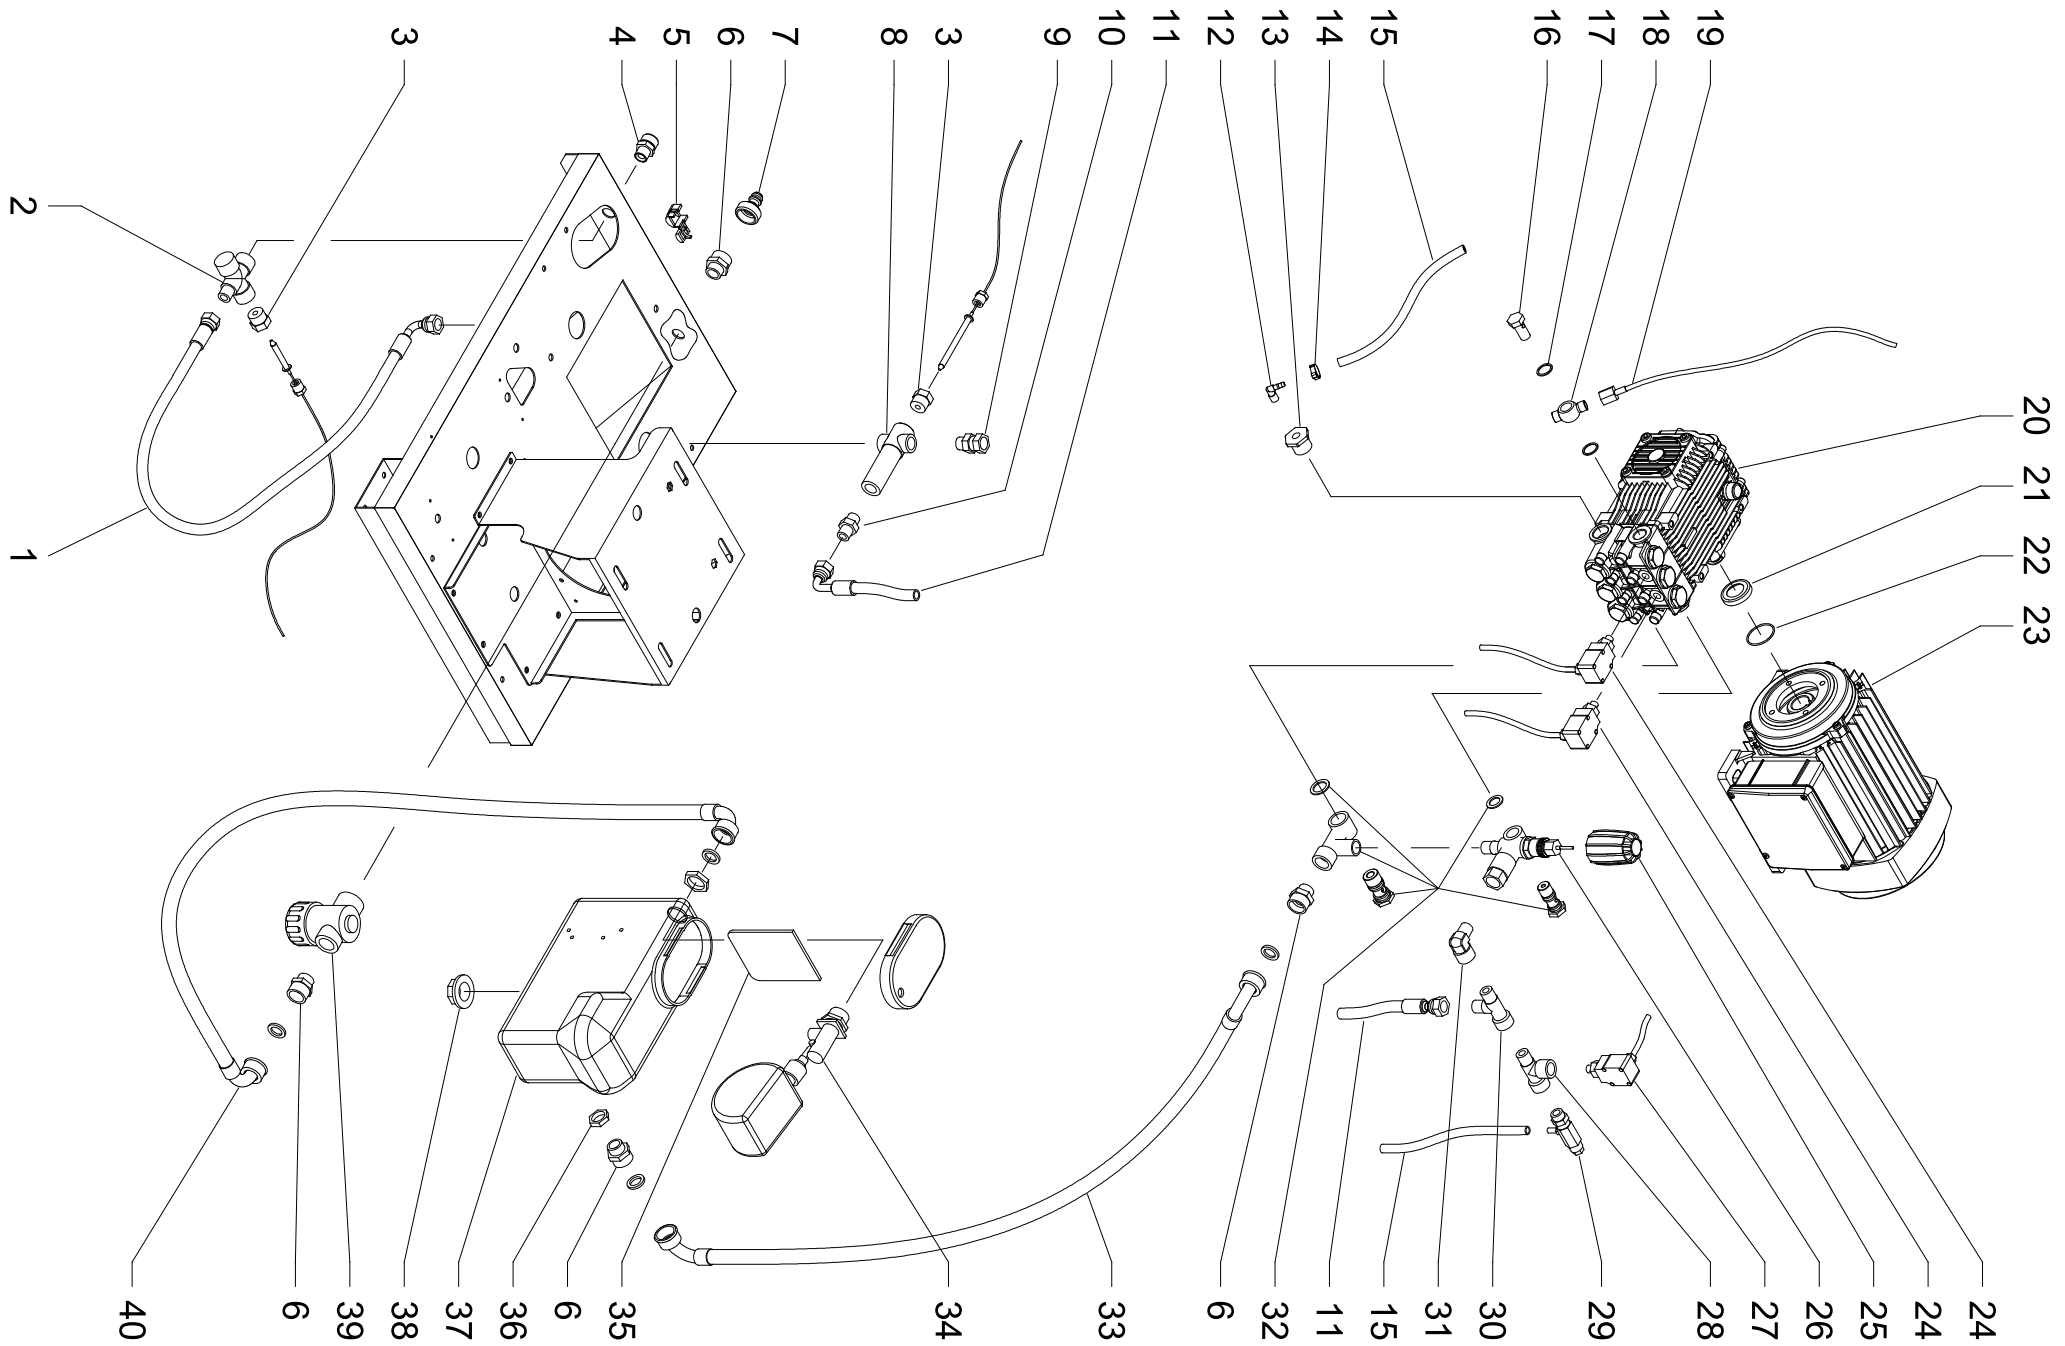

TABLE N° EXPL00186

SPARE PARTS LIST

GR. PUMP-MOTOR STX AR 200.15

25/10/2017

REF	CODE	QTY	DESCRIPTION	DENOMINATION	BESCHREIBUNG	DESCRIPCION	DESCRIZIONE	TECNICAL FEATURES
01	B. TURR00004	01	HOSE	TUYAU	ROHR	TUBO	TUBO	
02	B. RCVR00194	01	CONNECTOR	RACCORD	VERBIND. STUCK	RACORD	RACCORDO	
03	I30307	01	REDUCTION	RÉDUCTION	VERKLEINERUNG	REDUCCIÓN	RIDUZIONE	
04	I20920	01	CONNECTOR	RACCORD	VERBIND. STUCK	RACORD	RACCORDO	
05	B. MEVR00319	01	CABLE CLAMP	COLLIER	KABELSCHELLE	ABRAZADERA CABL	PRESSACAVO	
06	B. RCVR00173	03	CONNECTOR	RACCORD	VERBIND. STUCK	RACORD	RACCORDO	
07	B. RCVR00169	01	CONNECTOR	RACCORD	VERBIND. STUCK	RACORD	RACCORDO	
08	I30733	01	CONNECTOR	RACCORD	VERBIND. STUCK	RACORD	RACCORDO	
09	I20602	01	CONNECTOR	RACCORD	VERBIND. STUCK	RACORD	RACCORDO	
10	I20102	01	NIPPLE	NIPPLE	NIPPEL	NIPLO	NIPPLO	
11	B. TURR00028	01	HOSE	TUYAU	ROHR	TUBO	TUBO	
12	I20323	01	HOSE FITTING	RACC. P. TUYAU	SCHLAUCH HALTER	PORTAMANGUERA	PORTAGOMMA	
13	B. RCVR00190	01	REDUCTION	RÉDUCTION	VERKLEINERUNG	REDUCCIÓN	RIDUZIONE	
14	B. VTSP00114	02	RING	ANNEAU	RING	ANILLO	FASCETTA	
15	I40321	02	HOSE	TUYAU	ROHR	TUBO	TUBO	
16	B. RCVR00018	01	SCREW	VIS CREUSE	HOHSCHRAUBE	TORNILLO HUECO	VITE CAVA	
17	B. VTRD00010	02	GASKET	GARNITURE	DICHTUNG	GUARNICION	GUARNIZIONE	
18	B. RCVR00183	01	CONNECTOR	RACCORD	VERBIND. STUCK	RACORD	RACCORDO	
19	B. TUAP00005	01	HOSE	TUYAU	ROHR	TUBO	TUBO	
20	I10121	01	PUMP	POMPE	PUMPE	BOMBA	POMPA	STX 200.15
20	POMP00051	01	PUMP	POMPE	PUMPE	BOMBA	POMPA	STX 140.10
21	B. CRDS00774	01	BUSHING	DOUILLE	BUCHSE	MANGUITO	BOCCOLA	
22	B. GUAR00130	01	O-RING	O-RING	O-RING	O-RING	O-RING	
23	B. MOAC00041	01	MOTOR	MOTEUR	MOTOR	MOTOR	MOTORE	STX 140.10
23	B. MOAC00044	01	MOTOR	MOTEUR	MOTOR	MOTOR	MOTORE	STX 200.15
24	E50438	02	PRESSURE SWITCH	PRESSOSTAT	DRUCKSCHALTER	INTERR. PRESIÓN	PRESSOSTATO	
25	B. CMMP00165	01	KNOB	POIGNEE	VERSTELLGRIFF	MANOPOLA	MANOPOLA	
26	B. VLRG00016	01	VALVE	SOUPAPE	VENTIL	VALVULA	VALVOLA	
26	TC 4079900014	01	VALVE	SOUPAPE	VENTIL	VALVULA	VALVOLA	KIT RIPARAZIONE
27	B. MEIP00052	01	PRESSURE SWITCH	PRESSOSTAT	DRUCKSCHALTER	INTERR. PRESIÓN	PRESSOSTATO	
28	I30101	01	CONNECTOR	RACCORD	VERBIND. STUCK	RACORD	RACCORDO	
29	I10433	01	VALVE	SOUPAPE	VENTIL	VALVULA	VALVOLA	
30	B. RCVR00022	01	CONNECTOR	RACCORD	VERBIND. STUCK	RACORD	RACCORDO	
31	I30711	01	CONNECTOR	RACCORD	VERBIND. STUCK	RACORD	RACCORDO	
32	B. VLRG00017	01	COLLECTOR	COLLECTOR	COLLECTOR	COLECTOR	COLLETTORE	
33	B. TURR00031	01	HOSE	TUYAU	ROHR	TUBO	TUBO	
34	B. RCVR00241	01	TAP	ROBINET	ZAPFHahn	CANILLA	RUBINETTO	
35	B. PLDS00332	01	BULKHEAD	CLOISON	BULKHEAD	PARTICIÓN	PARATIA	
36	B. RCVR00178	01	RING NUT	FRETTE	NUTMUTTER	CASQUILLO	GHIERA	
37	B. PLDS00326	01	TANK	RESERVOIR	TANK	DEPOSITO	SERBATOIO	
38	B. RCVR00186	01	RING NUT	FRETTE	NUTMUTTER	CASQUILLO	GHIERA	
39	I20506	01	FILTER	FILTRE	FILTER	FILTRO	FILTRO	
40	B. TURR00023	01	HOSE	TUYAU	ROHR	TUBO	TUBO	