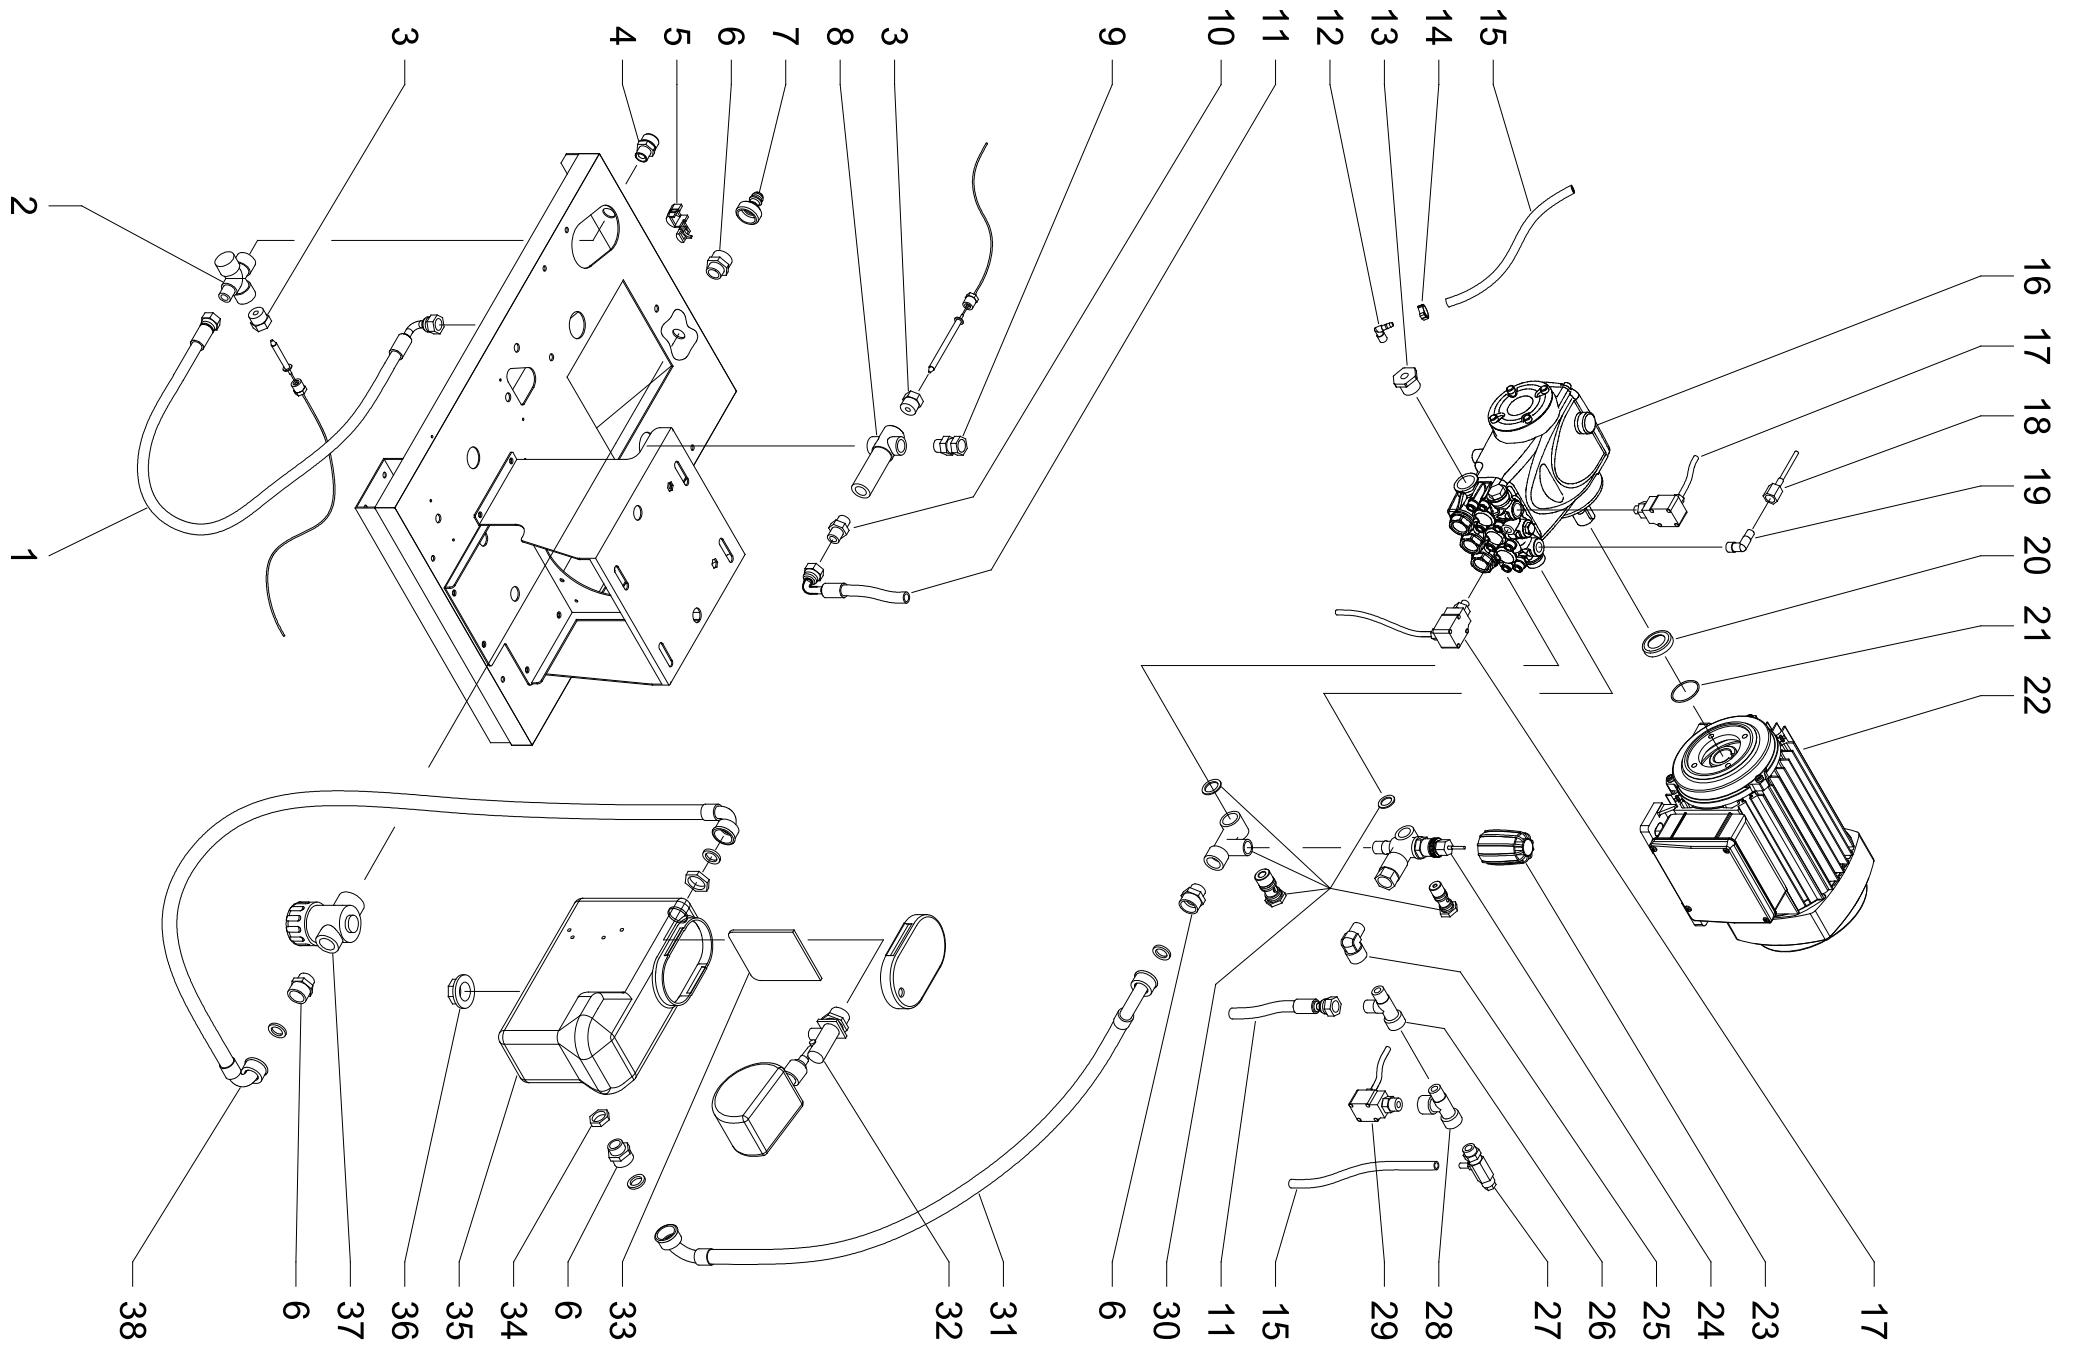

TABLE N° EXPL00188

SPARE PARTS LIST

GR. PUMP-MOTOR STX

18/10/2017

REF	CODE	QTY	DESCRIPTION	DENOMINATION	BESCHREIBUNG	DESCRIPCION	DESCRIZIONE	TECNICAL FEATURES
01	B. TURR00004	01	HOSE	TUYAU	ROHR	TUBO	TUBO	
02	B. RCVR00194	01	CONNECTOR	RACCORD	VERBIND. STUCK	RACORD	RACCORDO	
03	I30307	01	REDUCTION	RÉDUCTION	VERKLEINERUNG	REDUCCIÓN	RIDUZIONE	
04	I20920	01	CONNECTOR	RACCORD	VERBIND. STUCK	RACORD	RACCORDO	
05	B. MEVR00319	01	CABLE CLAMP	COLLIER	KABELSCHELLE	ABRAZADERA CABL	PRESSACAIVO	
06	B. RCVR00173	03	CONNECTOR	RACCORD	VERBIND. STUCK	RACORD	RACCORDO	
07	B. RCVR00169	01	CONNECTOR	RACCORD	VERBIND. STUCK	RACORD	RACCORDO	
08	I30733	01	CONNECTOR	RACCORD	VERBIND. STUCK	RACORD	RACCORDO	
09	I20602	01	CONNECTOR	RACCORD	VERBIND. STUCK	RACORD	RACCORDO	
10	I20102	01	NIPPLE	NIPPLE	NIPPEL	NIPLO	NIPPO	
11	B. TURR00028	01	HOSE	TUYAU	ROHR	TUBO	TUBO	
12	I20323	01	HOSE FITTING	RACC. P. TUYAU	SCHLAUCH HALTER	PORTAMANGUERA	PORTAGOMMA	
13	B. RCVR00190	01	REDUCTION	RÉDUCTION	VERKLEINERUNG	REDUCCIÓN	RIDUZIONE	
14	B. VTSP00114	02	RING	ANNEAU	RING	ANILLO	FASCETTA	
15	I40321	02	HOSE	TUYAU	ROHR	TUBO	TUBO	
16	E50438	02	PRESSURE SWITCH	PRESSOSTAT	DRUCKSCHALTER	INTERR. PRESIÓN	PRESSOSTATO	
17	B. RCVR00018	01	SCREW	VIS CREUSE	HOHSCHRAUBE	TORNILLO HUECO	VITE CAVA	
18	B. VTRD00010	02	GASKET	GARNITURE	DICHTUNG	GUARNICION	GUARNIZIONE	
19	B. RCVR00183	01	CONNECTOR	RACCORD	VERBIND. STUCK	RACORD	RACCORDO	
20	B. TUAP00005	01	HOSE	TUYAU	ROHR	TUBO	TUBO	
21	B. POMP00028	01	PUMP	POMPE	PUMPE	BOMBA	POMPA	STX 160.15 - 200.15
21	B. POMP00033	01	PUMP	POMPE	PUMPE	BOMBA	POMPA	STX 140.10
22	B. CRDS00774	01	BUSHING	DOUILLE	BUCHSE	MANGUITO	BOCCOLA	
23	B. GUAR00130	01	O-RING	O-RING	O-RING	O-RING	O-RING	
24	B. MOAC00044	01	MOTOR	MOTEUR	MOTOR	MOTOR	MOTORE	STX 200.15
24	B. MOAC00041	01	MOTOR	MOTEUR	MOTOR	MOTOR	MOTORE	STX 140.10
24	B. MOAC00043	01	MOTOR	MOTEUR	MOTOR	MOTOR	MOTORE	STX 160.15
25	B. CMMP00165	01	KNOB	POIGNEE	VERSTELLGRIFF	MANOPOLA	MANOPOLA	
26	B. VLRG00016	01	VALVE	SOUPAPE	VENTIL	VALVULA	VALVOLA	
26	TC 4079900014	01	VALVE	SOUPAPE	VENTIL	VALVULA	VALVOLA	KIT RIPARAZIONE
27	I30711	01	CONNECTOR	RACCORD	VERBIND. STUCK	RACORD	RACCORDO	
28	B. RCVR00022	01	CONNECTOR	RACCORD	VERBIND. STUCK	RACORD	RACCORDO	
29	I10433	01	VALVE	SOUPAPE	VENTIL	VALVULA	VALVOLA	
30	I30101	01	CONNECTOR	RACCORD	VERBIND. STUCK	RACORD	RACCORDO	
31	B. MEIP00052	01	PRESSURE SWITCH	PRESSOSTAT	DRUCKSCHALTER	INTERR. PRESIÓN	PRESSOSTATO	
32	B. VLRG00017	01	COLLECTOR	COLLECTOR	COLLECTOR	COLECTOR	COLLETTORE	
33	B. TURR00031	01	HOSE	TUYAU	ROHR	TUBO	TUBO	
34	B. RCVR00241	01	TAP	ROBINET	ZAPFHahn	CANILLA	RUBINETTO	
35	B. PLDS00332	01	BULKHEAD	CLOISON	BULKHEAD	PARTICIÓN	PARATIA	
36	B. RCVR00178	01	RING NUT	FRETTE	NUTMUTTER	CASQUILLO	GHIERA	
37	B. PLDS00326	01	TANK	RESERVOIR	TANK	DEPOSITO	SERBATOIO	
38	B. RCVR00186	01	RING NUT	FRETTE	NUTMUTTER	CASQUILLO	GHIERA	
39	I20506	01	FILTER	FILTRE	FILTER	FILTRO	FILTRO	
40	B. TURR00023	01	HOSE	TUYAU	ROHR	TUBO	TUBO	