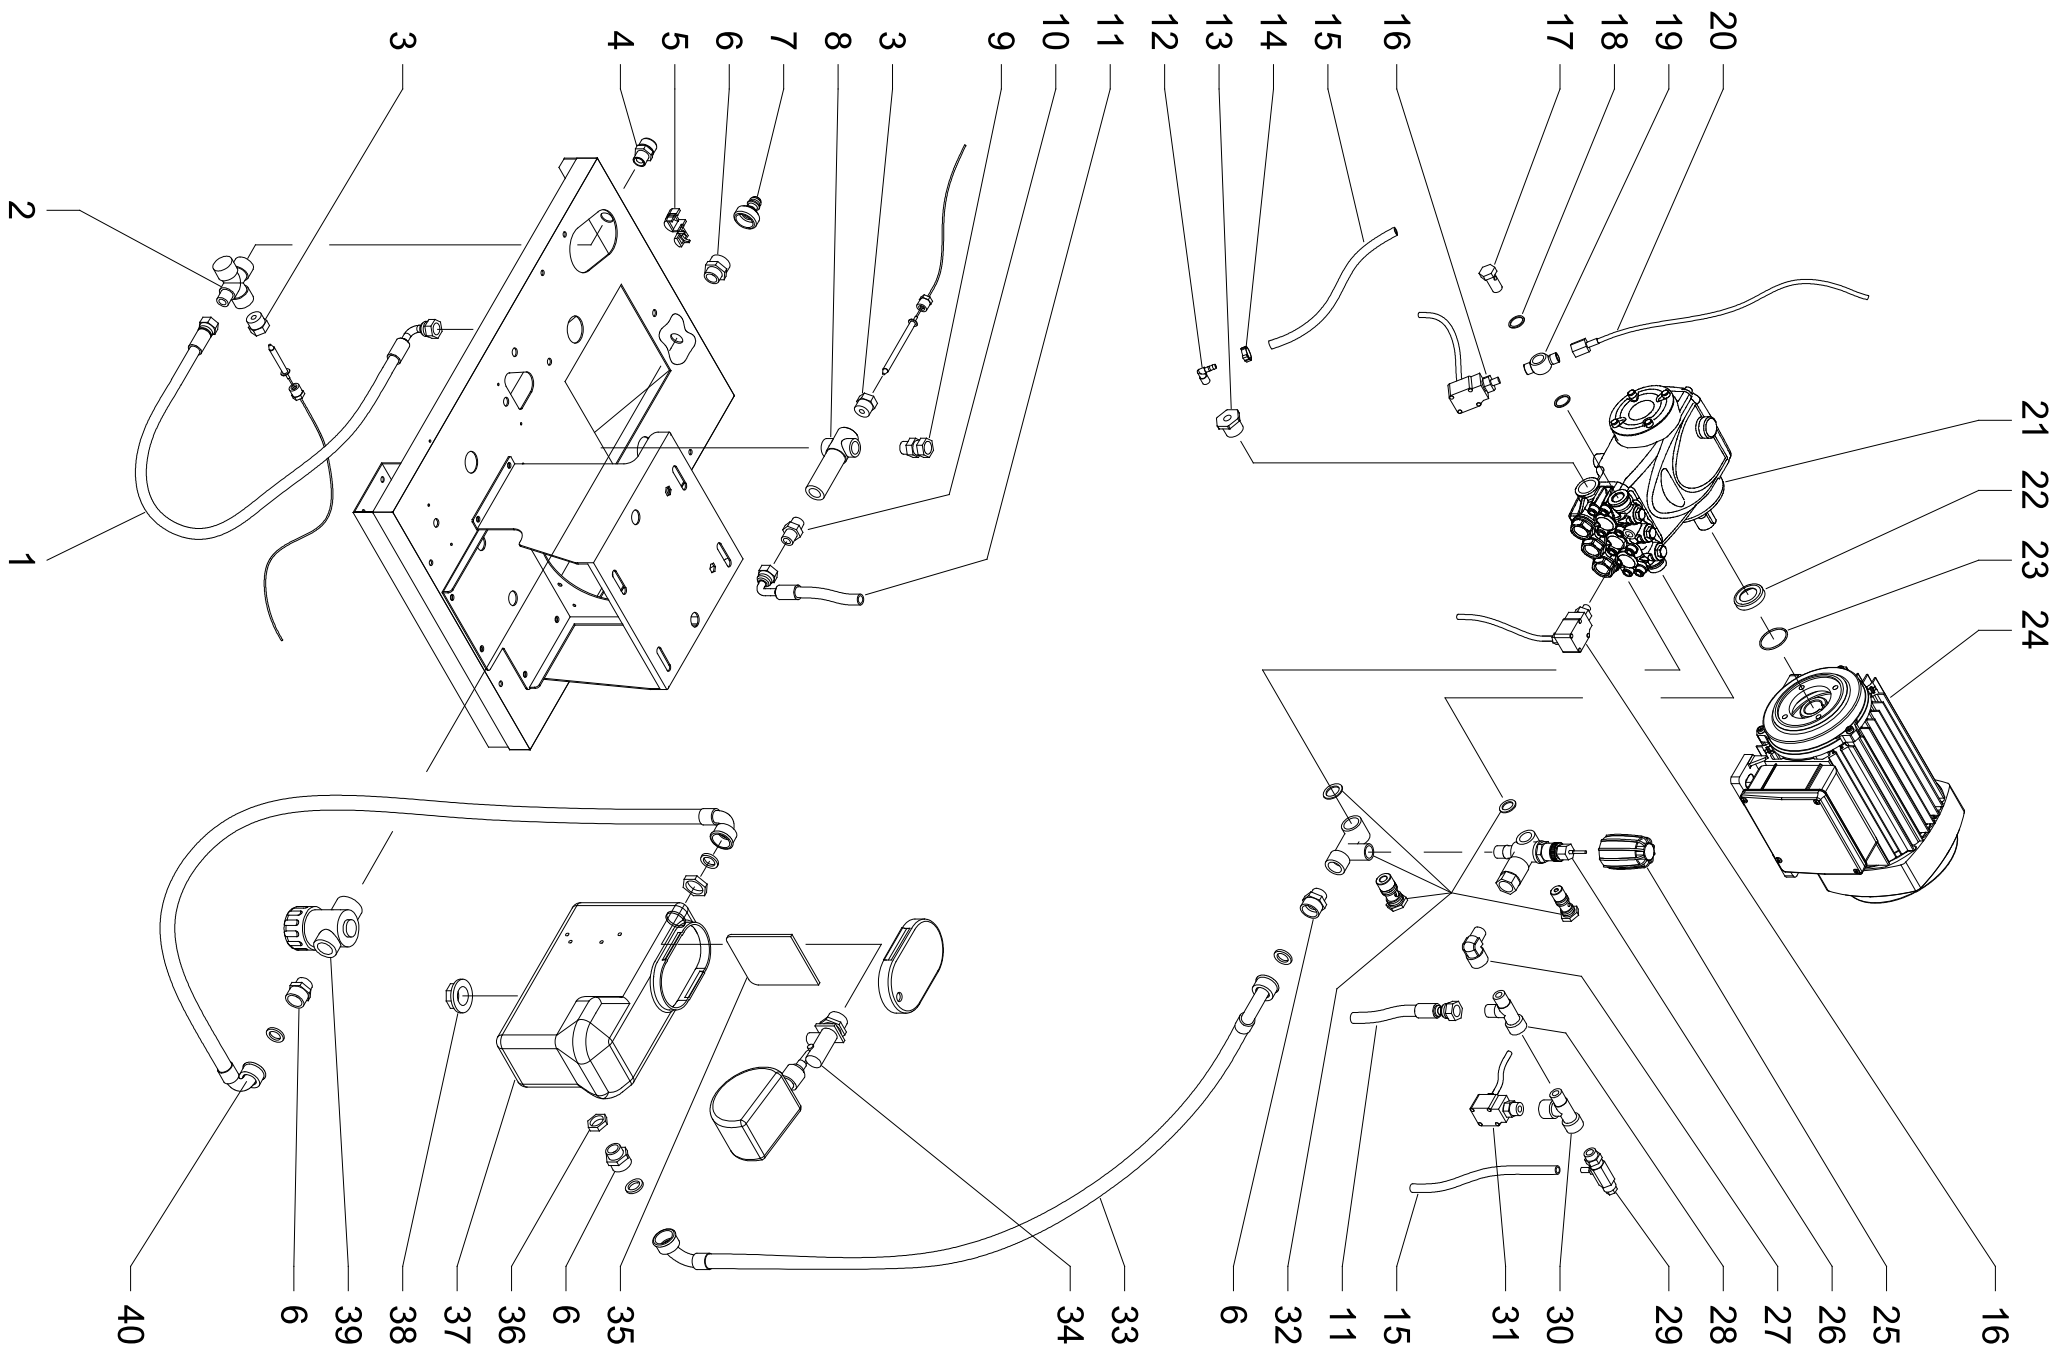

TABLE N° EXPL00186

SPARE PARTS LIST

GR. PUMP-MOTOR STX AR 200.15

25/10/2017

REF	CODE	QTY	DESCRIPTION	DENOMINATION	BESCHREIBUNG	DESCRIPCION	DESCRIZIONE	TECNICAL FEATURES
01	B. TURR00004	01	HOSE	TUYAU	ROHR	TUBO	TUBO	
02	B. RCVR00194	01	CONNECTOR	RACCORD	VERBIND. STUCK	RACORD	RACCORDO	
03	I30307	01	REDUCTION	RÉDUCTION	VERKLEINERUNG	REDUCCIÓN	RIDUZIONE	
04	I20920	01	CONNECTOR	RACCORD	VERBIND. STUCK	RACORD	RACCORDO	
05	B. MEVR00319	01	CABLE CLAMP	COLLIER	KABELSCHELLE	ABRAZADERA CABL	PRESSACAVO	
06	B. RCVR00173	03	CONNECTOR	RACCORD	VERBIND. STUCK	RACORD	RACCORDO	
07	B. RCVR00169	01	CONNECTOR	RACCORD	VERBIND. STUCK	RACORD	RACCORDO	
08	I30733	01	CONNECTOR	RACCORD	VERBIND. STUCK	RACORD	RACCORDO	
09	I20602	01	CONNECTOR	RACCORD	VERBIND. STUCK	RACORD	RACCORDO	
10	I20102	01	NIPPLE	NIPPLE	NIPPEL	NIPLO	NIPPLO	
11	B. TURR00028	01	HOSE	TUYAU	ROHR	TUBO	TUBO	
12	I20323	01	HOSE FITTING	RACC. P. TUYAU	SCHLAUCH HALTER	PORTAMANGUERA	PORTAGOMMA	
13	B. RCVR00190	01	REDUCTION	RÉDUCTION	VERKLEINERUNG	REDUCCIÓN	RIDUZIONE	
14	B. VTSP00114	02	RING	ANNEAU	RING	ANILLO	FASCETTA	
15	I40321	02	HOSE	TUYAU	ROHR	TUBO	TUBO	
16	B. RCVR00018	01	SCREW	VIS CREUSE	HOHSCHRAUBE	TORNILLO HUECO	VITE CAVA	
17	B. VTRD00010	02	GASKET	GARNITURE	DICHTUNG	GUARNICION	GUARNIZIONE	
18	B. RCVR00183	01	CONNECTOR	RACCORD	VERBIND. STUCK	RACORD	RACCORDO	
19	B. TUAP00005	01	HOSE	TUYAU	ROHR	TUBO	TUBO	
20	I10121	01	PUMP	POMPE	PUMPE	BOMBA	POMPA	STX 200.15
20	POMP00051	01	PUMP	POMPE	PUMPE	BOMBA	POMPA	STX 140.10
21	B. CRDS00774	01	BUSHING	DOUILLE	BUCHSE	MANGUITO	BOCCOLA	
22	B. GUAR00130	01	O-RING	O-RING	O-RING	O-RING	O-RING	
23	B. MOAC00041	01	MOTOR	MOTEUR	MOTOR	MOTOR	MOTORE	STX 140.10
23	B. MOAC00044	01	MOTOR	MOTEUR	MOTOR	MOTOR	MOTORE	STX 200.15
24	E50438	02	PRESSURE SWITCH	PRESSOSTAT	DRUCKSCHALTER	INTERR. PRESIÓN	PRESSOSTATO	
25	B. CMMP00165	01	KNOB	POIGNEE	VERSTELLGRIFF	MANOPOLA	MANOPOLA	
26	B. VLRG00016	01	VALVE	SOUPAPE	VENTIL	VALVULA	VALVOLA	
26	TC 4079900014	01	VALVE	SOUPAPE	VENTIL	VALVULA	VALVOLA	KIT RIPARAZIONE
27	B. MEIP00052	01	PRESSURE SWITCH	PRESSOSTAT	DRUCKSCHALTER	INTERR. PRESIÓN	PRESSOSTATO	
28	I30101	01	CONNECTOR	RACCORD	VERBIND. STUCK	RACORD	RACCORDO	
29	I10433	01	VALVE	SOUPAPE	VENTIL	VALVULA	VALVOLA	
30	B. RCVR00022	01	CONNECTOR	RACCORD	VERBIND. STUCK	RACORD	RACCORDO	
31	I30711	01	CONNECTOR	RACCORD	VERBIND. STUCK	RACORD	RACCORDO	
32	B. VLRG00017	01	COLLECTOR	COLLECTOR	COLLECTOR	COLECTOR	COLLETTORE	
33	B. TURR00031	01	HOSE	TUYAU	ROHR	TUBO	TUBO	
34	B. RCVR00241	01	TAP	ROBINET	ZAPFHahn	CANILLA	RUBINETTO	
35	B. PLDS00332	01	BULKHEAD	CLOISON	BULKHEAD	PARTICIÓN	PARATIA	
36	B. RCVR00178	01	RING NUT	FRETTE	NUTMUTTER	CASQUILLO	GHIERA	
37	B. PLDS00326	01	TANK	RESERVOIR	TANK	DEPOSITO	SERBATOIO	
38	B. RCVR00186	01	RING NUT	FRETTE	NUTMUTTER	CASQUILLO	GHIERA	
39	I20506	01	FILTER	FILTRE	FILTER	FILTRO	FILTRO	
40	B. TURR00023	01	HOSE	TUYAU	ROHR	TUBO	TUBO	