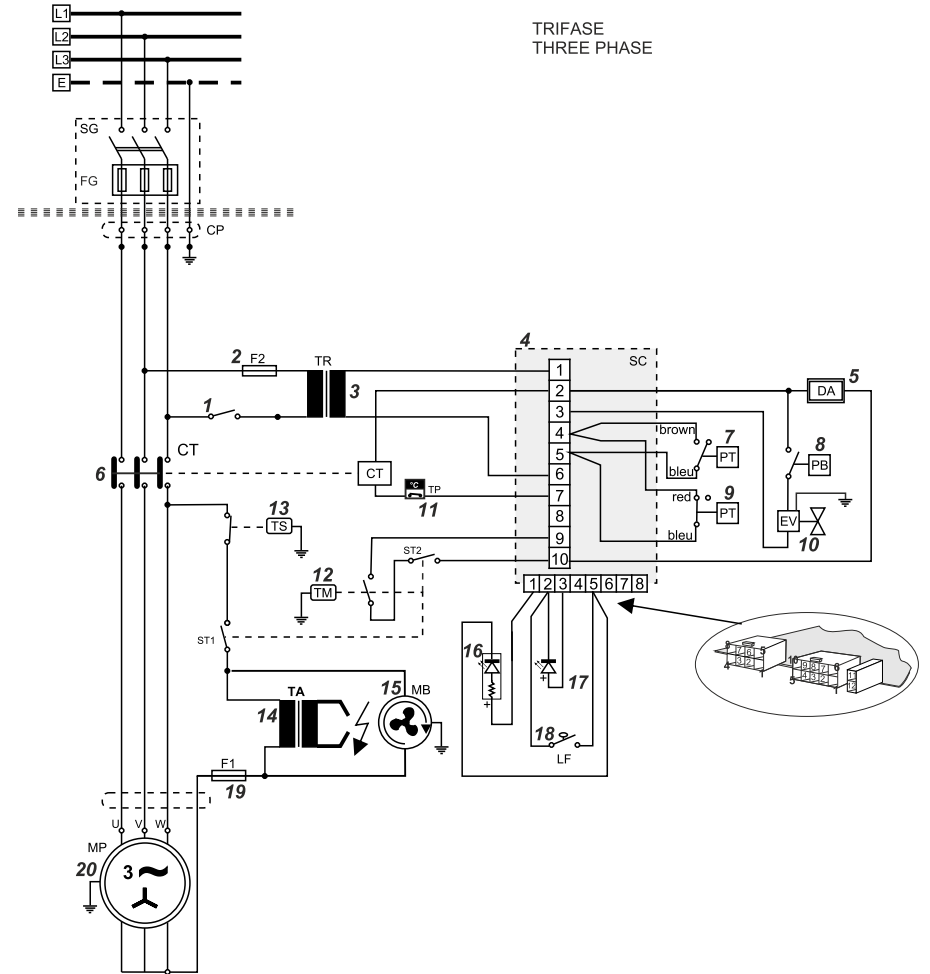

EXPLODED VIEW

TABLE N° EXPL00162

SPARE PARTS LIST

EL. PANEL STX - SUSETTE

08/02/2017

REF	CODE	QTY	DESCRIPTION	DENOMINATION	BESCHREIBUNG	DESCRIPCION	DESCRIZIONE	TECNICAL FEATURES
01	B. CRZN00671	01	SUPPORT	SUPPORT	HALTER	SOPORTE	SUPPORTO	SUSETTE 150.15 - 200.15
01	B. CRZN00672	01	SUPPORT	SUPPORT	HALTER	SOPORTE	SUPPORTO	SUSETTE 110.13
01	B. CRZN00700	01	SUPPORT	SUPPORT	HALTER	SOPORTE	SUPPORTO	STX 150.15
02	B. MEVR00318	02	FUSE-HOLDER	PORTE-FUSIBLES	SICHERUNGHALTER	PORTASFUSIBLES	PORTAFUSIBILE	
03	B. PLDS00310	01	BOX	BOÎTE	KASTEN	CAJA	SCATOLA	
04	B. PLDS00312	01	COVER	COUVERCLE	DECKEL	TAPA	COPERCHIO	
05	B. MEIP00054	01	THERMOSTAT	THERMOSTAT	THERMOSTAT	TERMOSTATO	TERMOSTATO	OPTIONAL
06	B. PLDS00329	01	COVER	COUVERCLE	DECKEL	TAPA	COPERCHIO	
07	B. MOLL00046	01	SPRING	RESSORT	FEDER	MUELLE	MOLLA	
08	B. PLDS00328	01	LEVER	LEVIER	HEBEL	PALANCA	LEVA	
09	B. MEIP00057	01	SWITCH	INTERRUPTEUR	SCHALTER	INTERRUPTOR	INTERRUTTORE	
10	B. CUSC00032	01	BEARING	ROULEMENT	LAGER	COJINETE	CUSCINETTO	
11	B. PLDS00327	01	SUPPORT	SUPPORT	HALTER	SOPORTE	SUPPORTO	
12	B. CMMP00149	01	INSERT	INSERT	EINSATZ	INSERTO	INSERTO	
13	B. GUAR00112	02	GASKET	GARNITURE	DICHTUNG	GUARNICION	GUARNIZIONE	
14	B. KTSP00022	01	SWITCH	INTERRUPTEUR	SCHALTER	INTERRUPTOR	INTERRUTTORE	KIT: (6; 7; ...; 13)
15	B. PLDS00311	01	COVER	COUVERCLE	DECKEL	TAPA	COPERCHIO	
16	B. MECV00063	01	CABLE	CABLE	KABEL	CABLE	CAVO	
17	B. MECV00062	01	CABLE	CABLE	KABEL	CABLE	CAVO	
18	B. CMMP00110	03	KNOB	POIGNEE	VERSTELLGRIFF	MANOPOLA	MANOPOLA	
19	S10323	01	PRESSURE GAUGE	MANOMETRE	DRUCKMESSER	MANOMETRO	MANOMETRO	SUSETTE / STX 200.15
19	S10324	01	PRESSURE GAUGE	MANOMETRE	DRUCKMESSER	MANOMETRO	MANOMETRO	altre / other
20	B. CMSP00102	01	BRACKET	ENTRIER	BUGEL	GRAPA	STAFFA	
21	B. CMMP00145	01	INSERT	INSERT	EINSATZ	INSERTO	INSERTO	
22	B. MEIP00051	01	THERMOSTAT	THERMOSTAT	THERMOSTAT	TERMOSTATO	TERMOSTATO	
23	B. CRZN00663	01	SUPPORT	SUPPORT	HALTER	SOPORTE	SUPPORTO	
24	B. MEVR00317	01	CONNECTOR	CONNECTEUR	STECKER	CONECTADOR	CONNETTORE	
25	B. VTRD00033	01	WASHER	RONDELLE	DICHTUNG	ARANDELLA	RONDELLA	
26	B. MOLL00044	01	SPRING	RESSORT	FEDER	MUELLE	MOLLA	
27	B. PLDS00314	01	REGULATOR	REGULATEUR	REGULATOR	REGULADOR	REGOLATORE	
28	B. GUAR00141	01	O-RING	O-RING	O-RING	O-RING	O-RING	
29	B. GUAR00134	01	O-RING	O-RING	O-RING	O-RING	O-RING	
30	B. PMVR00157	01	HOUSING	LOGEMENT	GEHÄUSE	VIVIENDA	GUSCIO	
31	B. KTSP00021	01	TAP	ROBINET	ZAPFHAHN	CANILLA	RUBINETTO	KIT: (25; 26; ...; 30)