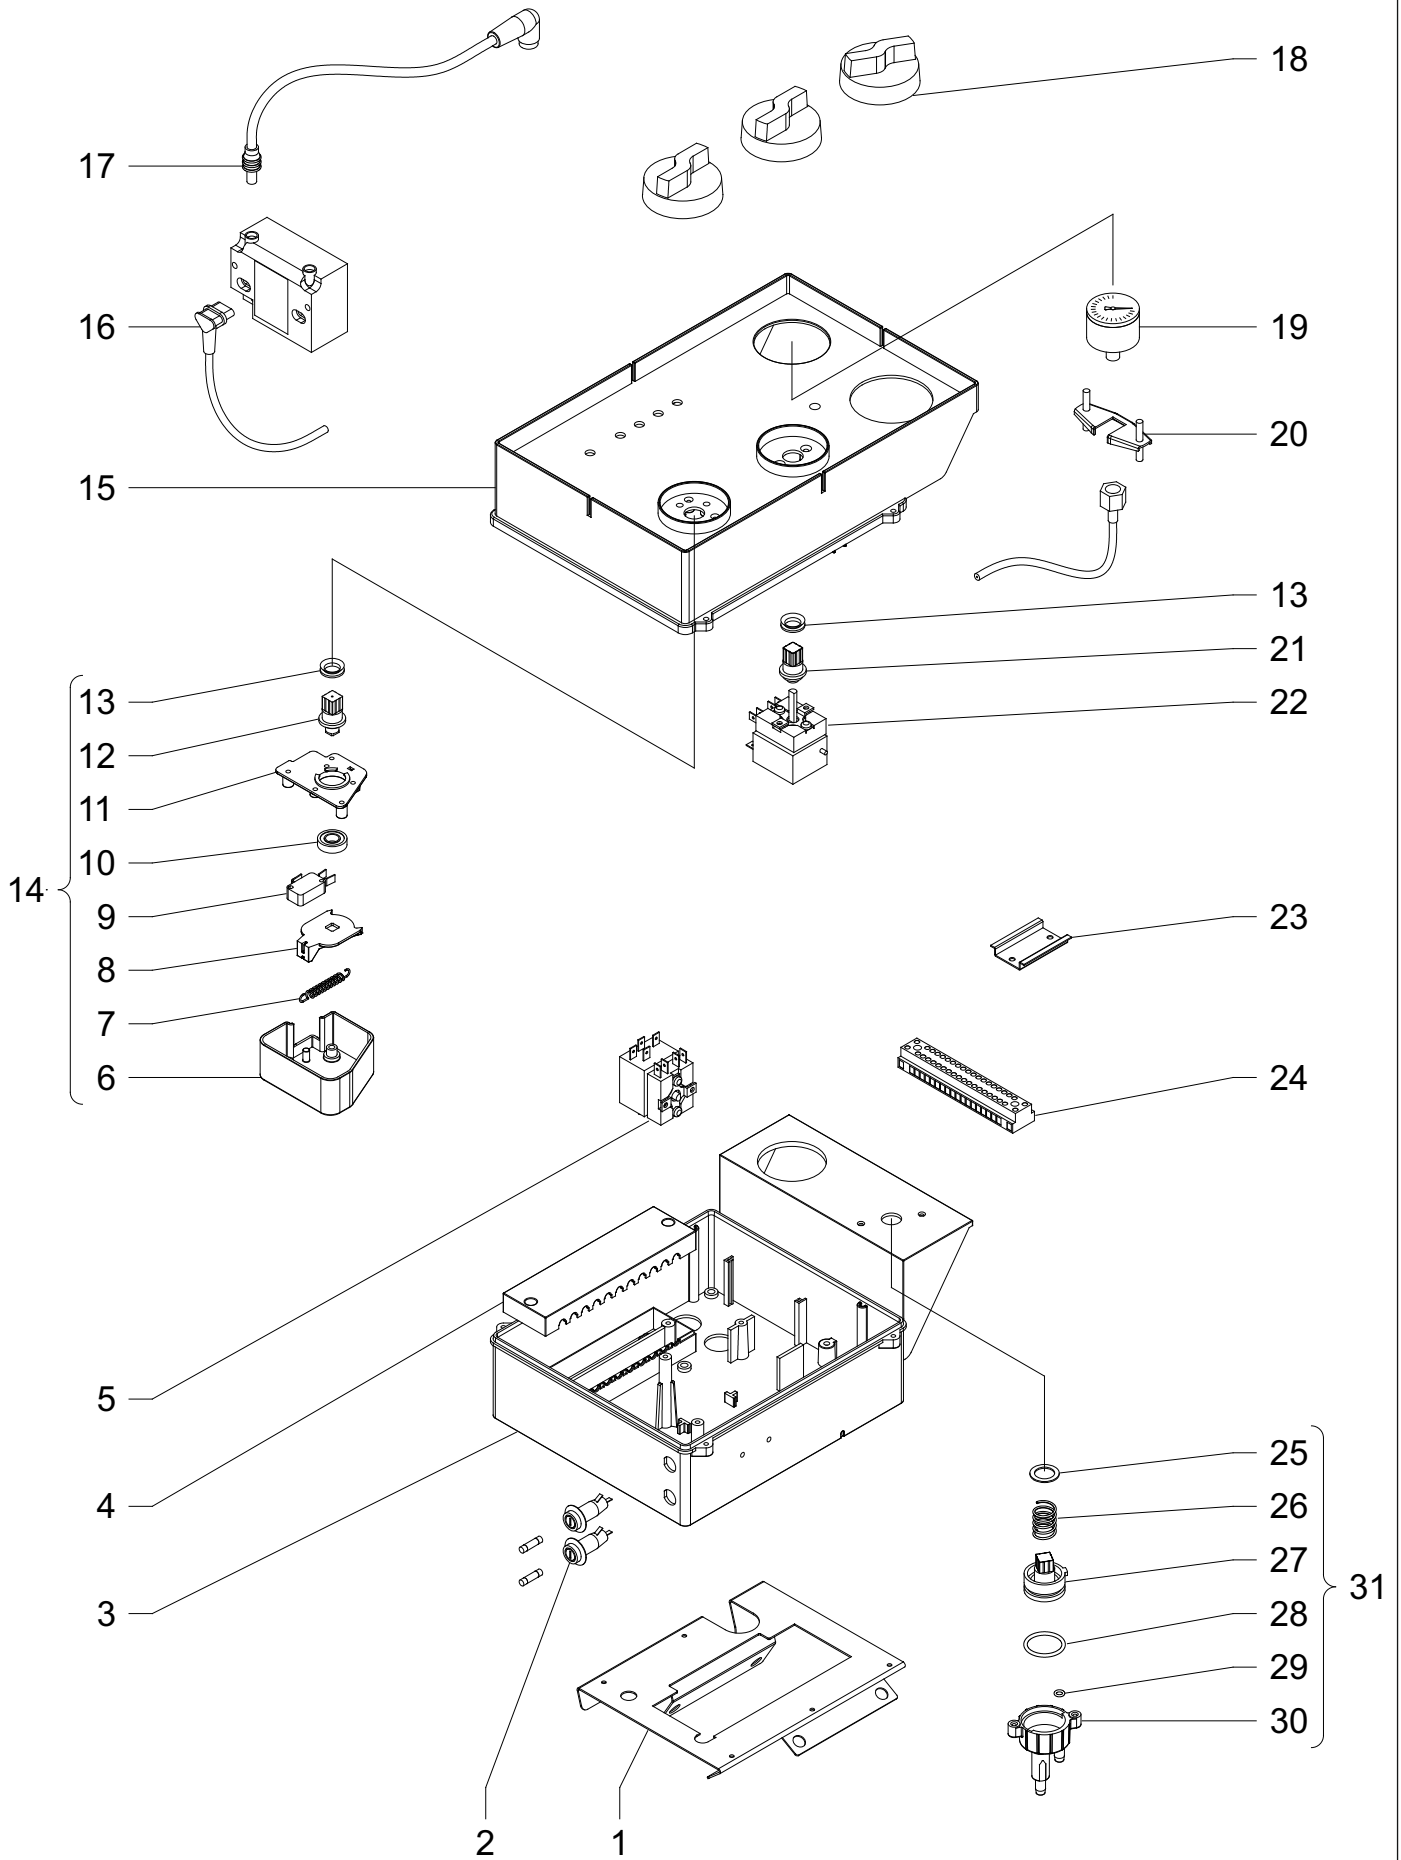

EXPLODED VIEW

TABLE N° EXPL00162

SPARE PARTS LIST

EL. PANEL STX - SUSETTE

08/02/2017

REF	CODE	QTY	DESCRIPTION	DENOMINATION	BESCHREIBUNG	DESCRIPCION	DESCRIZIONE	TECNICAL FEATURES
01	B. CRZN00671	01	SUPPORT	SUPPORT	HALTER	SOPORTE	SUPPORTO	SUSETTE 150.15 - 200.15
01	B. CRZN00672	01	SUPPORT	SUPPORT	HALTER	SOPORTE	SUPPORTO	SUSETTE 110.13
01	B. CRZN00700	01	SUPPORT	SUPPORT	HALTER	SOPORTE	SUPPORTO	STX 150.15
02	B. MEVR00318	02	FUSE-HOLDER	PORTE-FUSIBLES	SICHERUNGHALTER	PORTASFUSIBLES	PORTAFUSIBILE	
03	B. PLDS00310	01	BOX	BOÎTE	KASTEN	CAJA	SCATOLA	
04	B. PLDS00312	01	COVER	COUVERCLE	DECKEL	TAPA	COPERCHIO	
05	B. MEIP00054	01	THERMOSTAT	THERMOSTAT	THERMOSTAT	TERMOSTATO	TERMOSTATO	OPTIONAL
06	B. PLDS00329	01	COVER	COUVERCLE	DECKEL	TAPA	COPERCHIO	
07	B. MOLL00046	01	SPRING	RESSORT	FEDER	MUELLE	MOLLA	
08	B. PLDS00328	01	LEVER	LEVIER	HEBEL	PALANCA	LEVA	
09	B. MEIP00057	01	SWITCH	INTERRUPTEUR	SCHALTER	INTERRUPTOR	INTERRUTTORE	
10	B. CUSC00032	01	BEARING	ROULEMENT	LAGER	COJINETE	CUSCINETTO	
11	B. PLDS00327	01	SUPPORT	SUPPORT	HALTER	SOPORTE	SUPPORTO	
12	B. CMMP00149	01	INSERT	INSERT	EINSATZ	INSERTO	INSERTO	
13	B. GUAR00112	02	GASKET	GARNITURE	DICHTUNG	GUARNICION	GUARNIZIONE	
14	B. KTSP00022	01	SWITCH	INTERRUPTEUR	SCHALTER	INTERRUPTOR	INTERRUTTORE	KIT: (6; 7; ...; 13)
15	B. PLDS00311	01	COVER	COUVERCLE	DECKEL	TAPA	COPERCHIO	
16	B. MECV00063	01	CABLE	CABLE	KABEL	CABLE	CAVO	
17	B. MECV00062	01	CABLE	CABLE	KABEL	CABLE	CAVO	
18	B. CMMP00110	03	KNOB	POIGNEE	VERSTELLGRIFF	MANOPOLA	MANOPOLA	
19	S10323	01	PRESSURE GAUGE	MANOMETRE	DRUCKMESSER	MANOMETRO	MANOMETRO	SUSETTE / STX 200.15
19	S10324	01	PRESSURE GAUGE	MANOMETRE	DRUCKMESSER	MANOMETRO	MANOMETRO	altre / other
20	B. CMSP00102	01	BRACKET	ENTRIER	BUGEL	GRAPA	STAFFA	
21	B. CMMP00145	01	INSERT	INSERT	EINSATZ	INSERTO	INSERTO	
22	B. MEIP00051	01	THERMOSTAT	THERMOSTAT	THERMOSTAT	TERMOSTATO	TERMOSTATO	
23	B. CRZN00663	01	SUPPORT	SUPPORT	HALTER	SOPORTE	SUPPORTO	
24	B. MEVR00317	01	CONNECTOR	CONNECTEUR	STECKER	CONECTADOR	CONNETTORE	
25	B. VTRD00033	01	WASHER	RONDELLE	DICHTUNG	ARANDELLA	RONDELLA	
26	B. MOLL00044	01	SPRING	RESSORT	FEDER	MUELLE	MOLLA	
27	B. PLDS00314	01	REGULATOR	REGULATEUR	REGULATOR	REGULADOR	REGOLATORE	
28	B. GUAR00141	01	O-RING	O-RING	O-RING	O-RING	O-RING	
29	B. GUAR00134	01	O-RING	O-RING	O-RING	O-RING	O-RING	
30	B. PMVR00157	01	HOUSING	LOGEMENT	GEHÄUSE	VIVIENDA	GUSCIO	
31	B. KTSP00021	01	TAP	ROBINET	ZAPFHAHN	CANILLA	RUBINETTO	KIT: (25; 26; ...; 30)